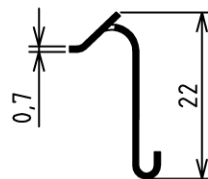

A75M

Váha Kg/m 2,55

Rt °C/W 1,50/100mm

CLIP 221007