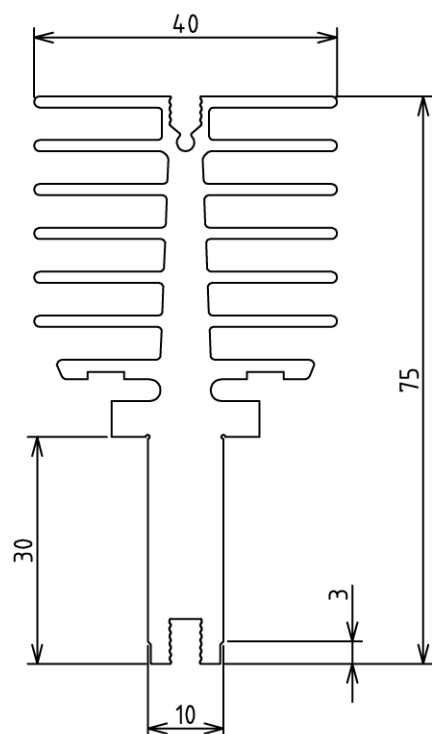

A75M

Váha Kg/m 2,55

Rt °C/W 1,50/100mm

CLIP 221007